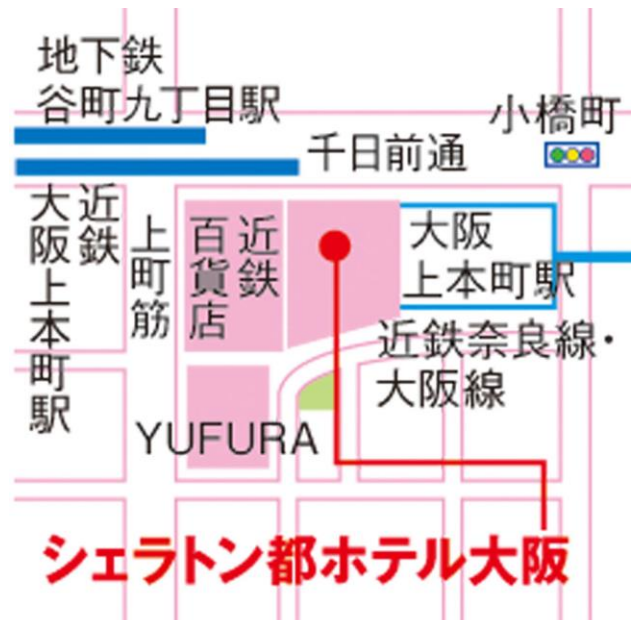

昨年までと会場が変わっております。
ご注意ください。

講演会	2025年1月9日（木） 15：30～17：00
	シェラトン都ホテル大阪 4階「浪速の間 東」
互礼会	2025年1月9日（木） 17：15～19：00
	シェラトン都ホテル大阪 4階「浪速の間 西」

会場案内

シェラトン都ホテル大阪
大阪市天王寺区上本町6-1-55
TEL：06-6773-1111

- ◆近鉄「大阪上本町駅」に隣接
- ◆大阪メトロ（地下鉄）谷町線、千日前線
  「谷町九丁目駅」徒歩約5分

お問い合わせ (一社)大阪府雇用開発協会
TEL06-6942-5010